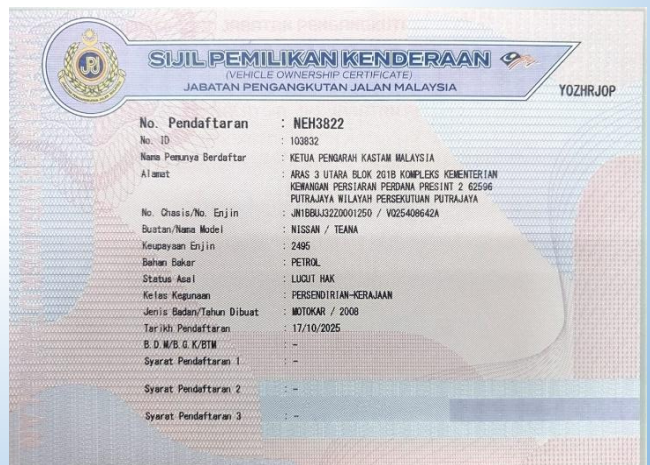

**TENDER BERSEPADU
KENDERAAN LUCUT
HAK KASTAM
BIL. 2/2026**

LTAKL

LOT 16

LOT 16

**NISSAN TEANA / NEH 3822 /
2008 / 2495 CC**