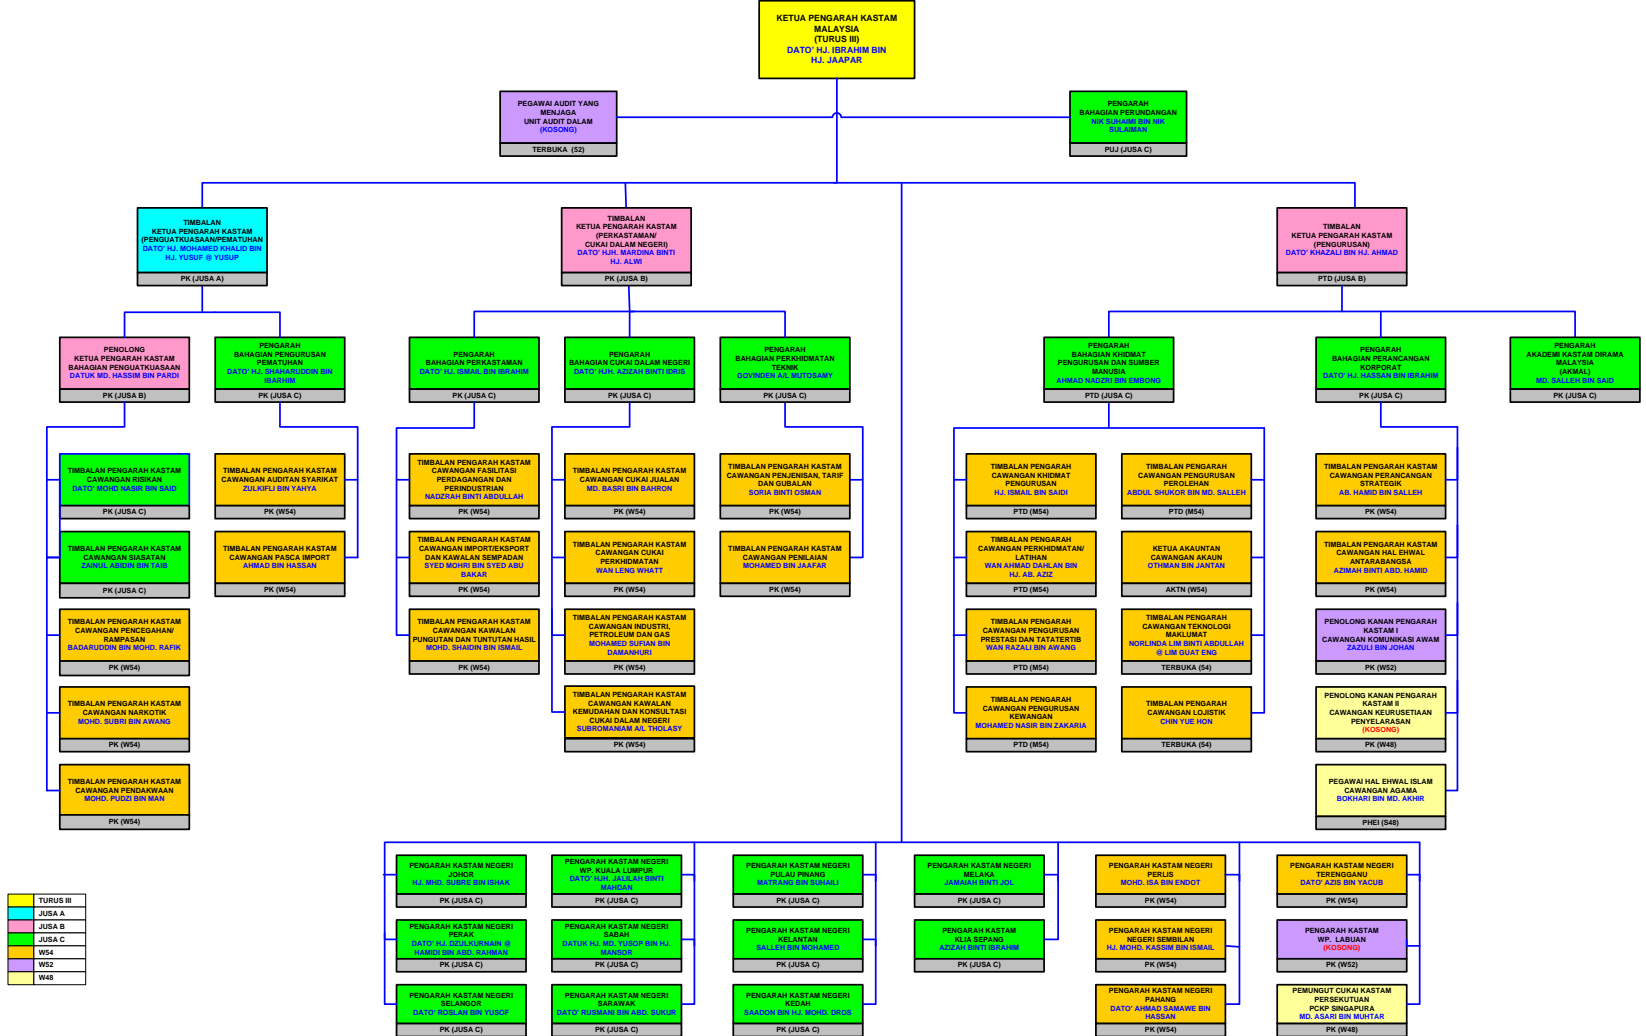

CARTA ORGANISASI JABATAN KASTAM DIRAJA MALAYSIA (KDRM)