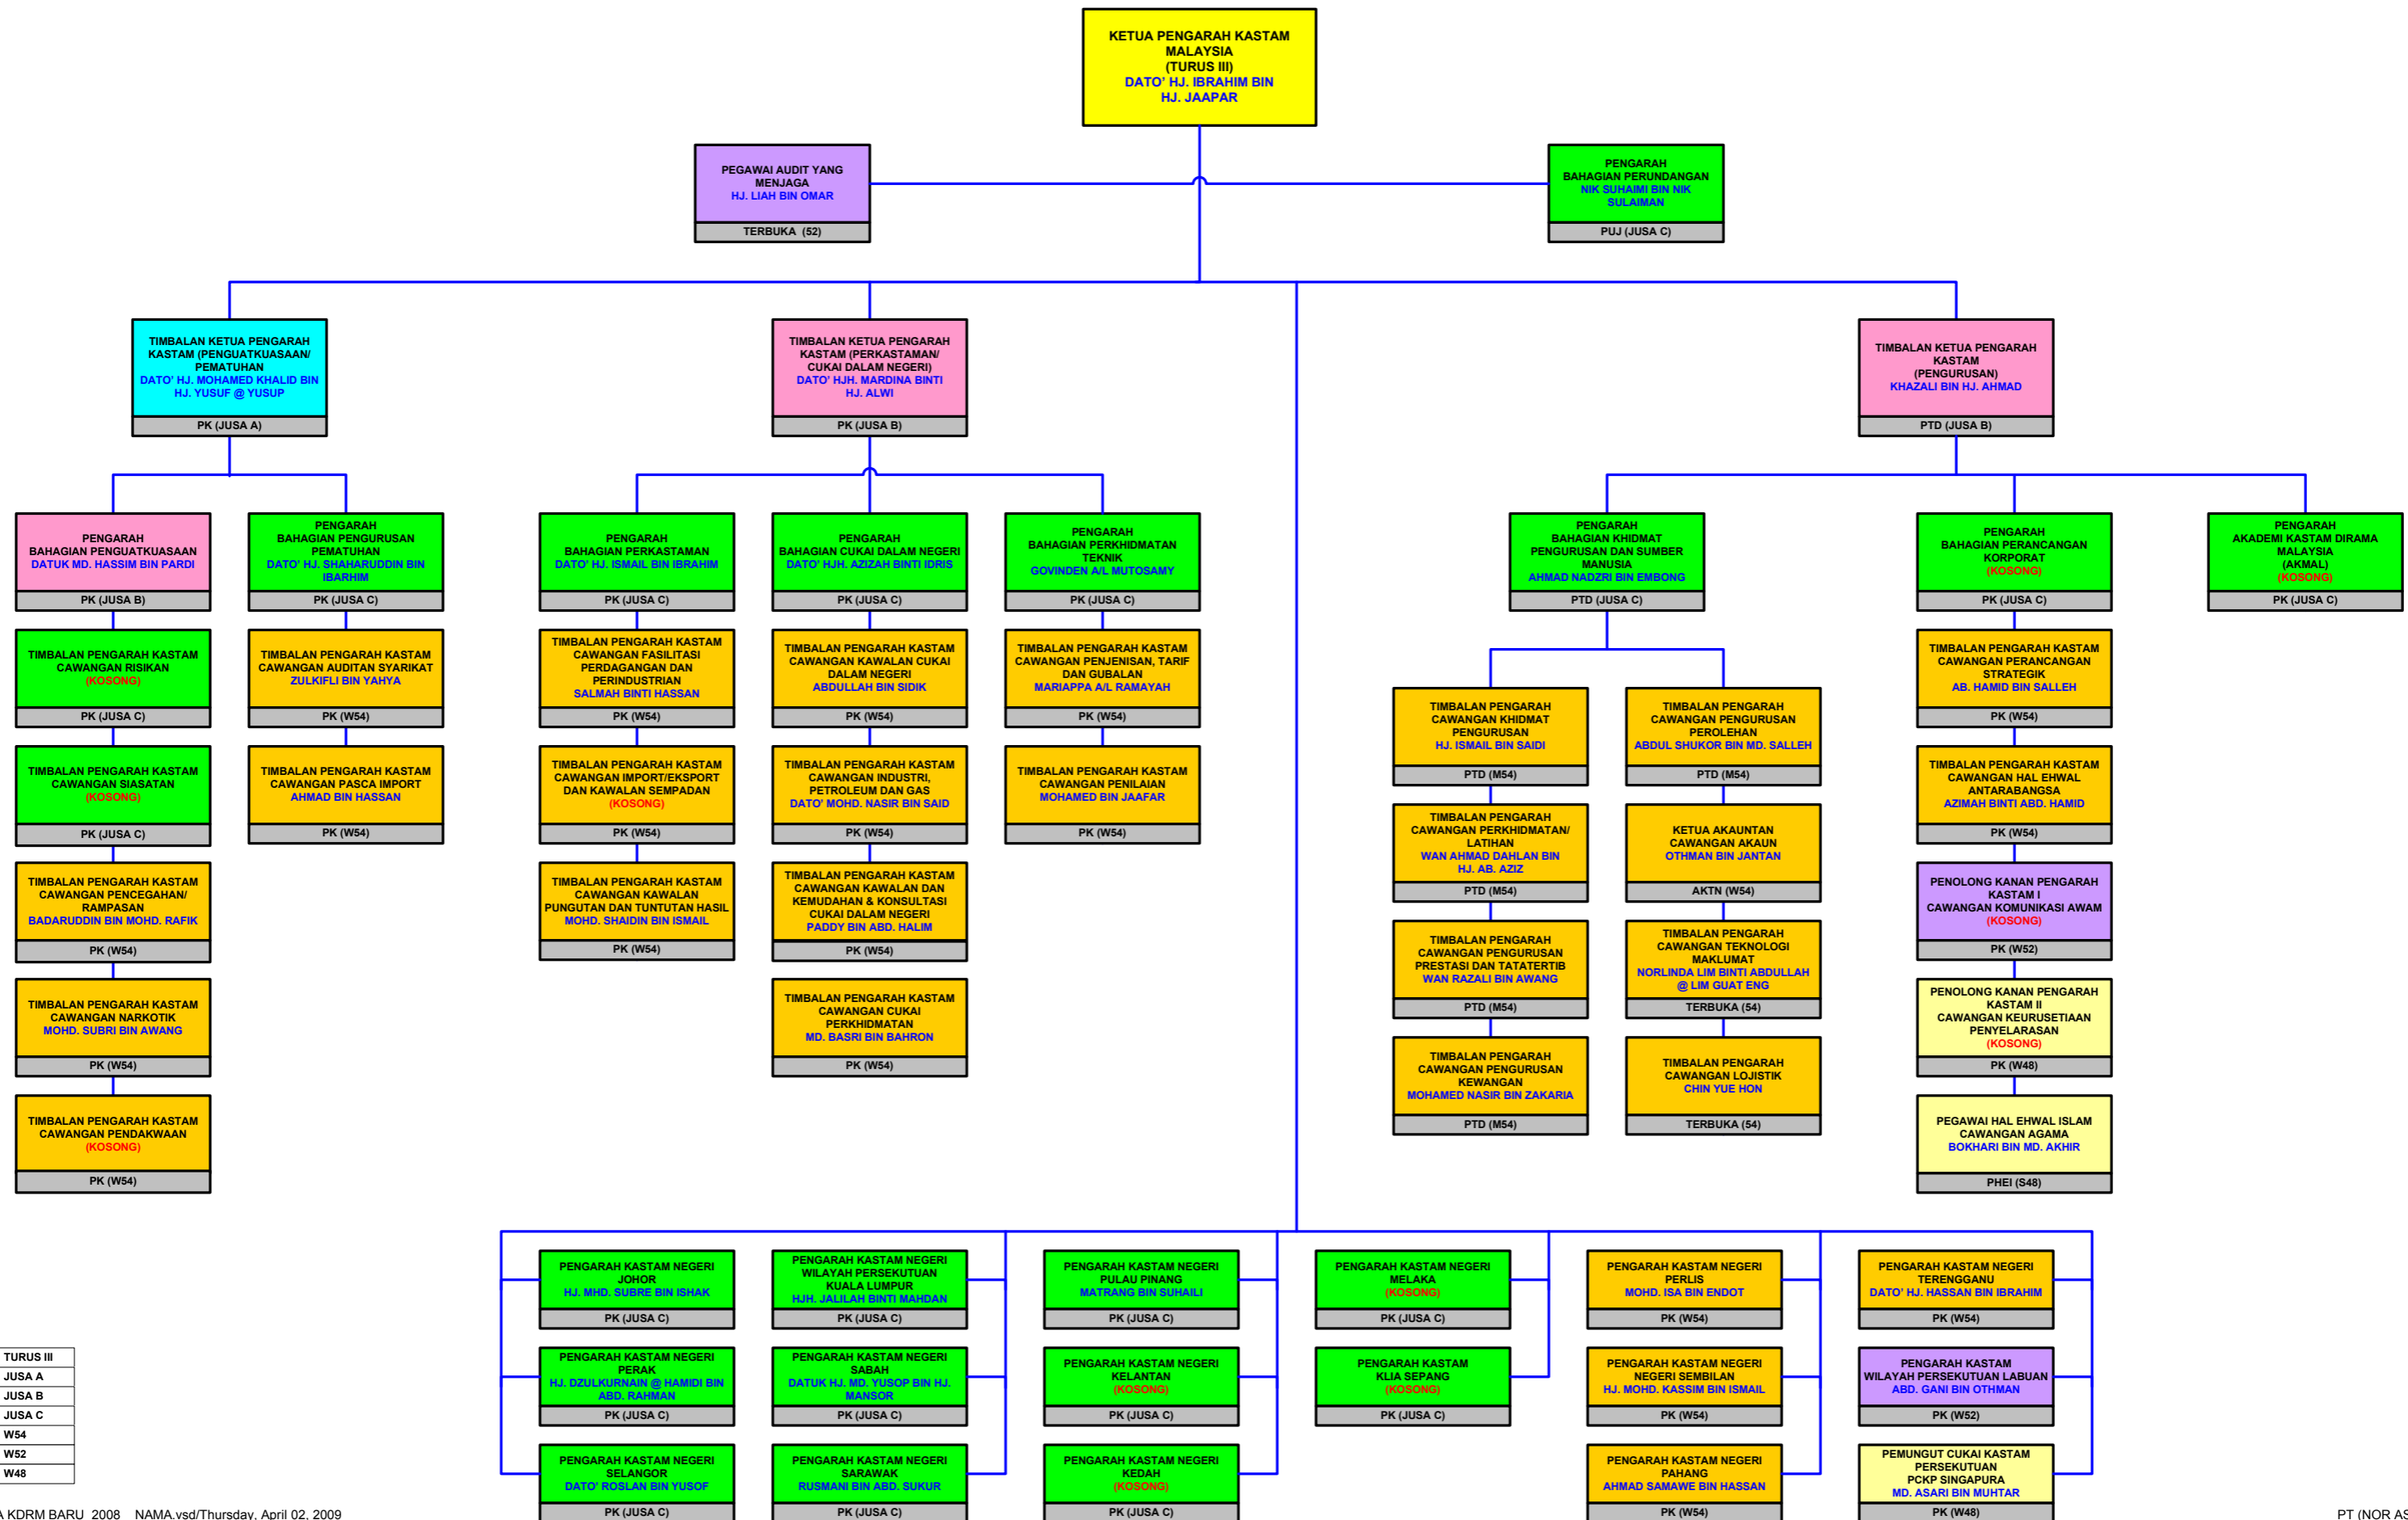

# CARTA ORGANISASI (WARAN A162 TAHUN 2008) JABATAN KASTAM DIRAJA MALAYSIA (KDRM)

TURUS III
JUSA A
JUSA B
JUSA C
W54
W52
W48

# CARTA ORGANISASI YANG DILULUSKAN DALAM FASA 1 JABATAN KASTAM DIRAJA MALAYSIA (KDRM)

TURUS III
JUSA A
JUSA B
JUSA C
W54
W52
W48