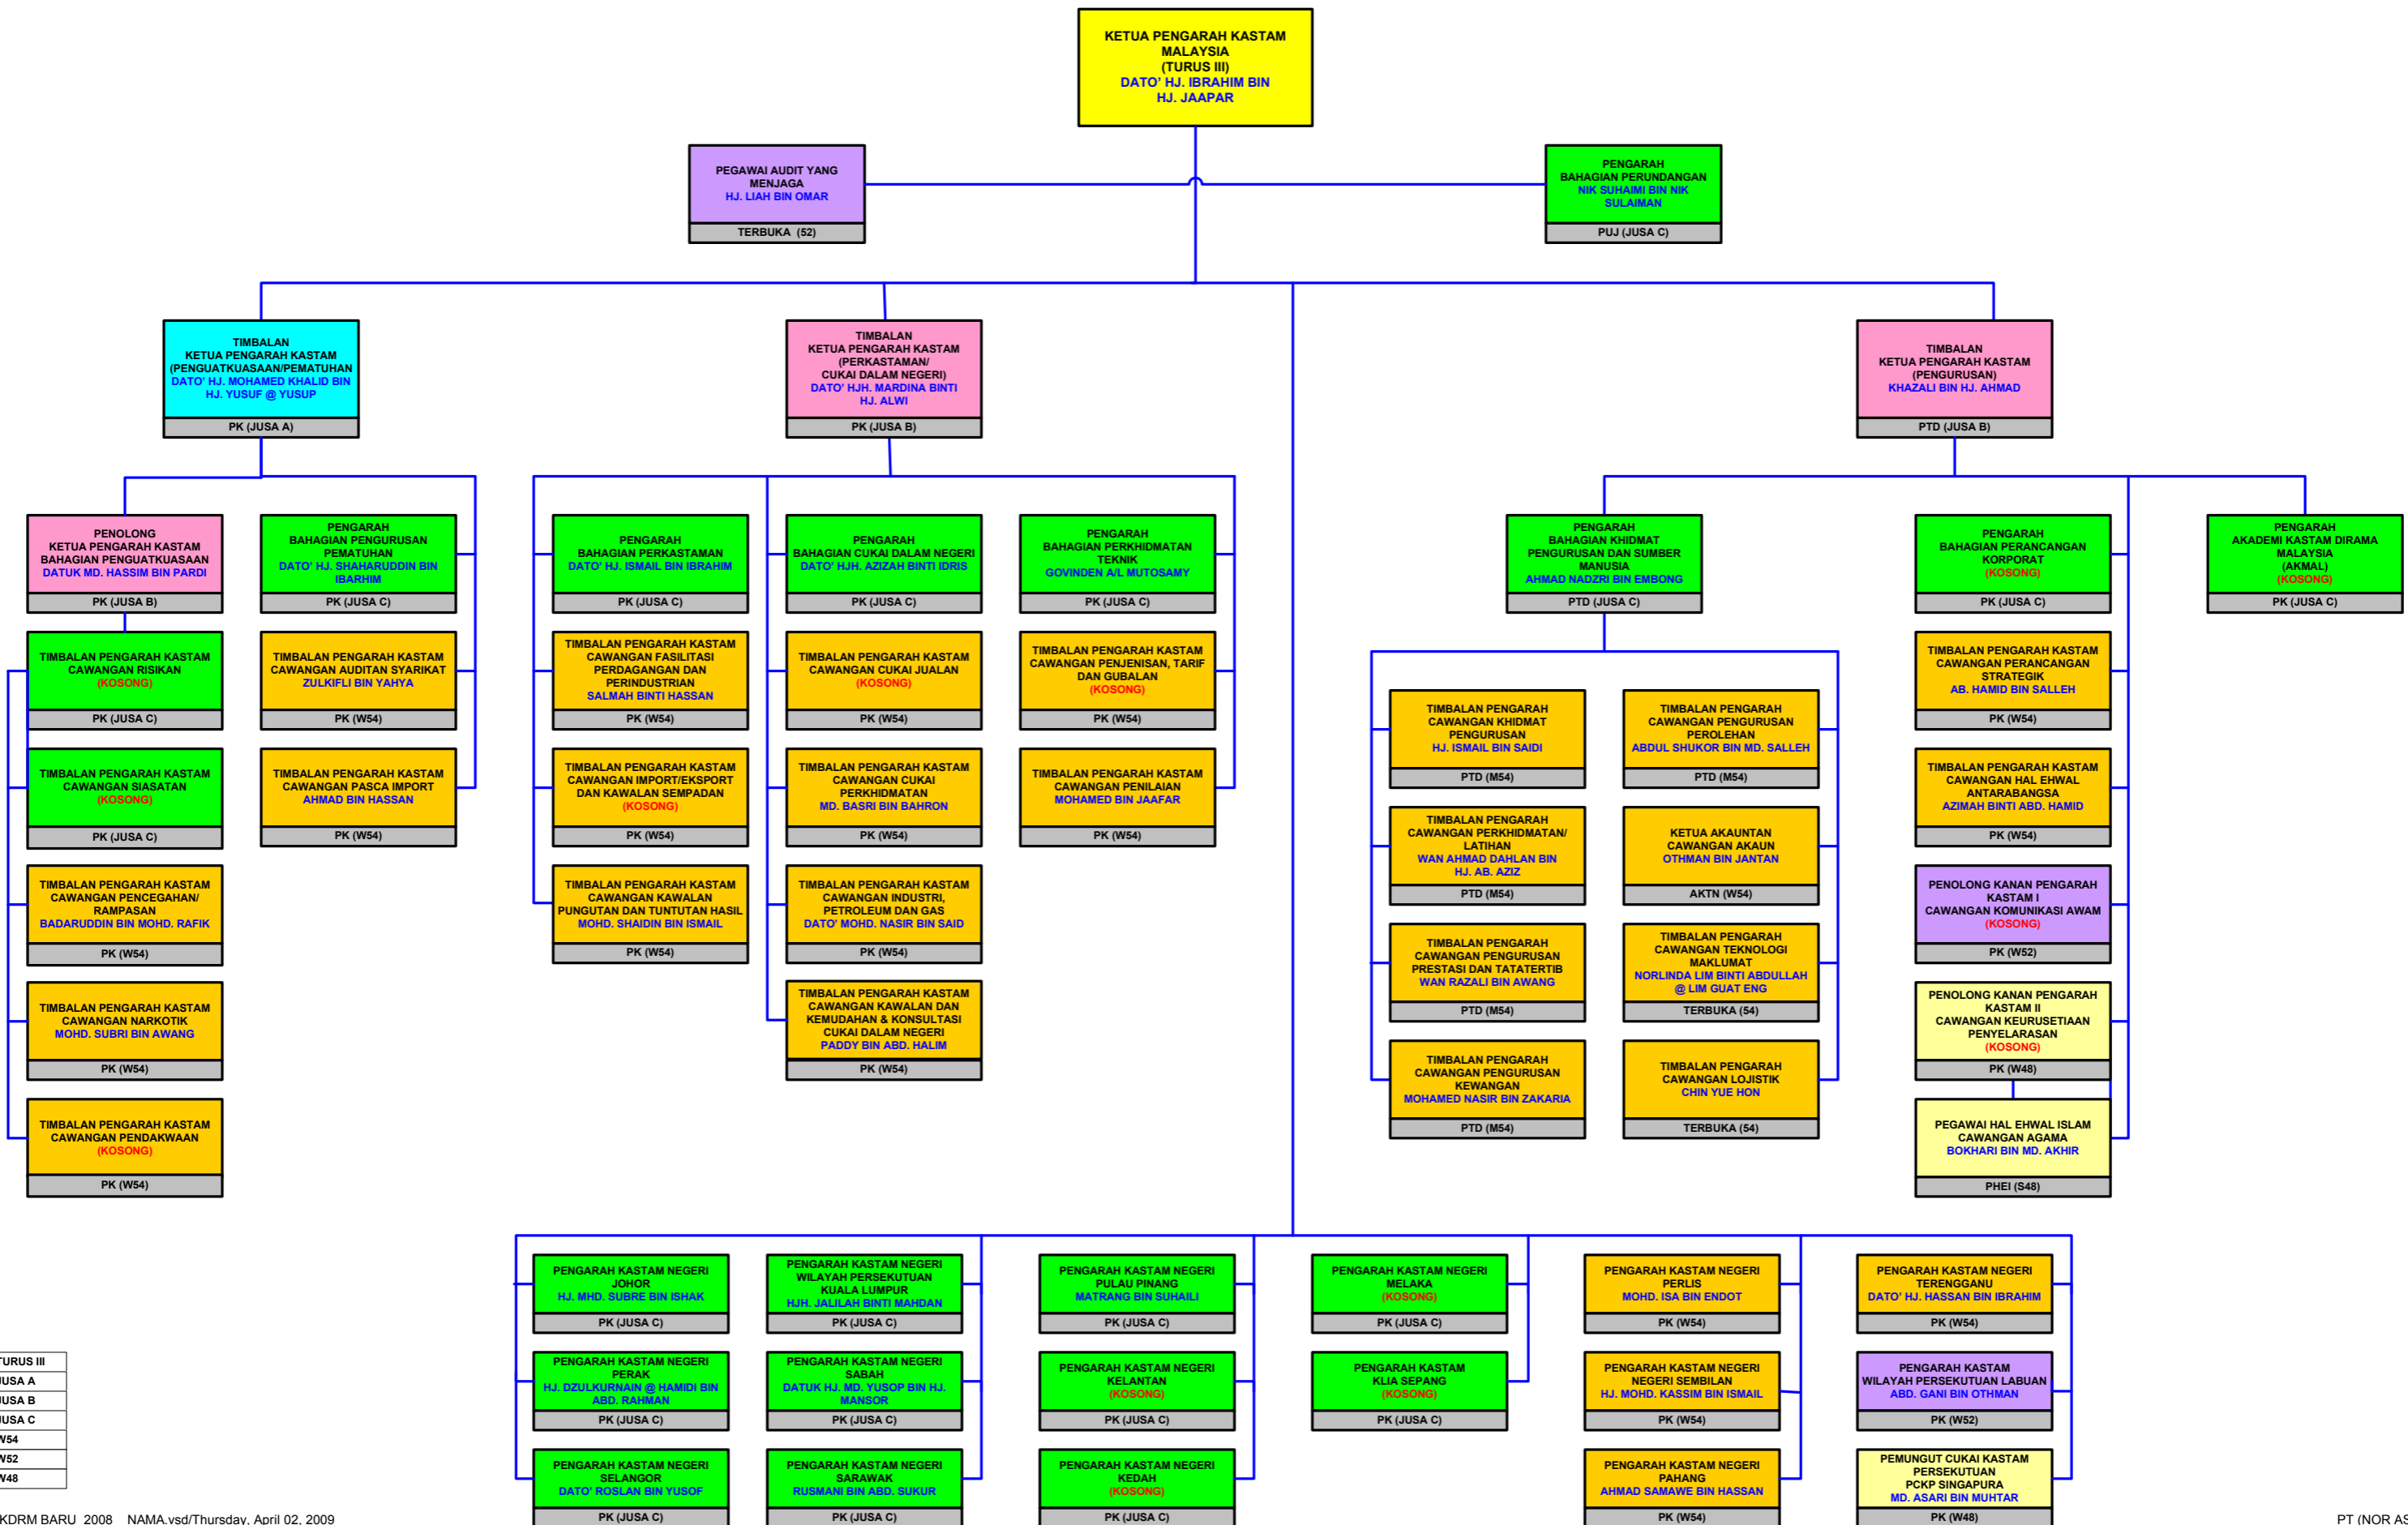

# CARTA ORGANISASI (WARAN A162 TAHUN 2008) JABATAN KASTAM DIRAJA MALAYSIA (KDRM)

TURUS III
JUSA A
JUSA B
JUSA C
W54
W52
W48

# CARTA ORGANISASI YANG DILULUSKAN DALAM FASA 1 JABATAN KASTAM DIRAJA MALAYSIA (KDRM)

TURUS III
JUSA A
JUSA B
JUSA C
W54
W52
W48